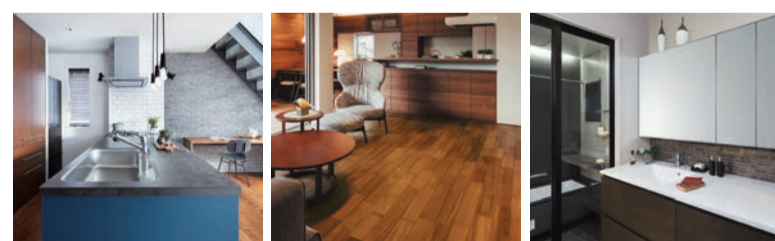

ヘーベルメゾンを建築される方

1戸につき
最大10万円分
のオプション設備の差額を
サービスいたします。